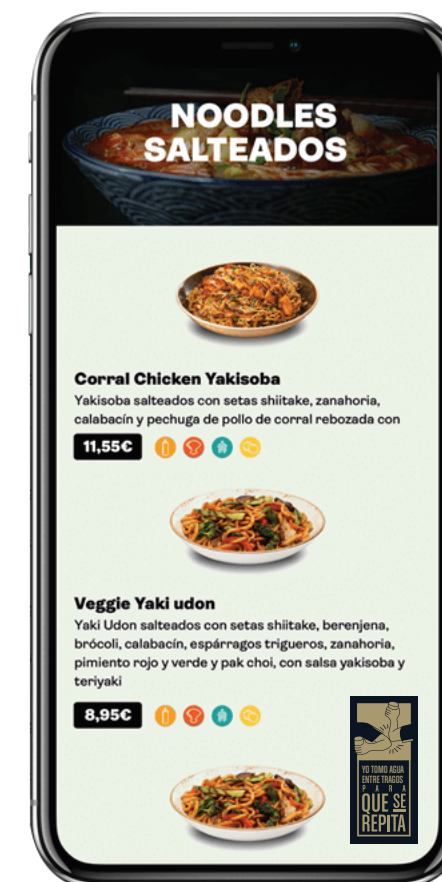

#a7986f

R 12
G 22
B 35

C 86
M 75
Y 57
K 74

#0c1623

CONSUMO CON MODERACIÓN

Ejemplos de aplicación.

Tend cards

Sticker mesa

Botella de agua

TELEVISORES

MENÚ

CONSUMO CON MODERACIÓN

Ejemplos de aplicación.

Tend cards

Sticker mesa

TELEVISORES